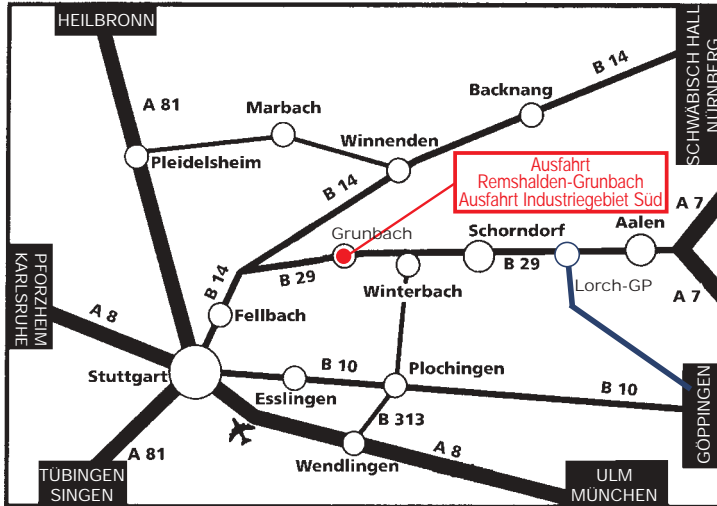

HAUS DER KUNST

REMSHALDEN-GRUNBACH BEI STUTTART

So finden Sie uns

An der B29

Antiquitäten-Zentrum mit 1200 qm.

An- und Verkauf von musealem Meissner Porzellan

**Klinik für Porzellan und
Restaurierung von Möbeln und Gemälden**

Museum für Meissner Porzellan

Über 600 Exponate zeigen die Geschichte der Manufaktur

HAUS DER KUNST

73630 Remshalden-Grunbach bei Stgt. a.d. B29
Kanalstr. 10-14 · Tel. 07151/73505 · Fax 07151/74933

Geöffnet: Mo. - Fr. 10.00-18.00 Uhr, Sa. 10.00-14.00 Uhr
oder nach telefonischer Absprache

Inhaber: Kurt Krockenberger
Gutachter für museales Porzellan und Antiquitäten
E-mail: Haus-der-Kunst@t-online.de
Haus-der-Kunst.de

Das Haus der Kunst liegt in Remshalden-Grunbach im Remstal an der B29.
20 Minuten von Stuttgart, 5 Gehminuten vom S-Bahnhof Grunbach.
Von allen Richtungen Ausfahrt: Remshalden-Grunbach dann
Industriegebiet Süd nach 200 m dem Wegweiser „HAUS DER KUNST“ folgen.

Kostenlose Schätzung Ihrer Antiquitäten immer am ersten Samstag im Monat. Von 10-12 Uhr. Bitte vorher anmelden.